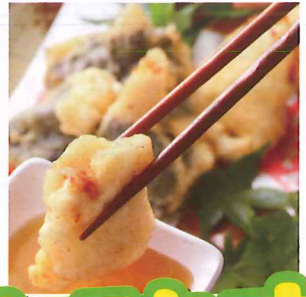

四国のほぼど真ん中

大川村

チキチキ 1店からご応募ケッコー!

一般社団法人 大川村ふるさとむら公社

土佐はちきん地鶏 ラリィ

[キャンペーン期間]

9/19(土) ~ 10/31(土)

大川村産「土佐はちきん地鶏」の料理を食べて、ギフトをもらっちゃおう!

スタンプを集めるほど 高確率!

スタンプ1個から応募できます。当選確率は2個で2倍、3個で3倍

4個なら8倍にUP!

※1口の応募は4個までとなります。

2人に1人が当たる!

キャンペーン参加店の店頭へ備え付けの応募箱、もしくは郵便にてご応募いただけます。

●詳しくは店舗係員にお尋ねいただくか、専用の応募ハガキをご覧ください。

賞品